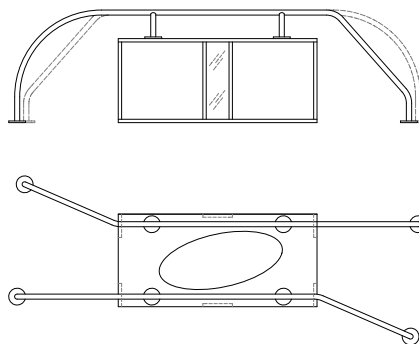

art. SS670.87
cm. 250 x 100 x 87 h.
a centro stanza