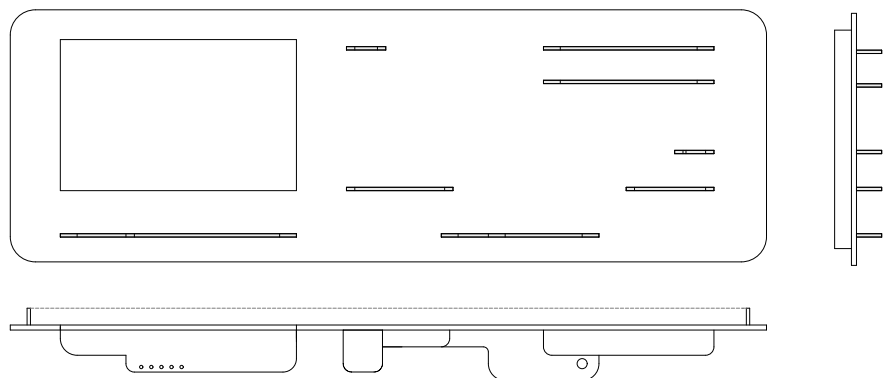

cm. 230 x 92 x 41 h.

con vaschette portaggetti

art. ST815.73

cm. 218 x 152 x 73 h.

con piattaforme a diverse altezze

PANNELLI

art. SP825.00
su misura

art. SP827.00
*su misura
con mensolina*