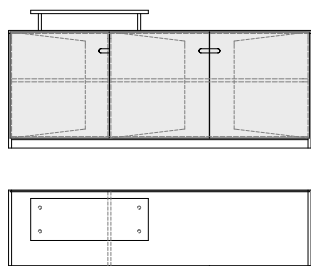

cm. 132 x 50 x 217 h.

MOBILE CAMBIO

art. SC590.170
cm. 130 x 42 x 170 h.

art. SC595.170
cm. 162 x 42 x 170 h.

art. SC600.150
cm. 200 x 42 x 150 h.

art. SC605.160
cm. 152 x 74 x 160 h.

MOBILE PRANZO

art. SP586.70

cm. 180 x 47 x 70

con alzatina opzionale
 mod.a cm. 70 x 25 x 12 h.
 mod.b cm. 48 x 35 x 17 h.

art. SP587.80

cm. 90 x 47 x 80 h.

con cassetto

art. SP588.140

cm. 90 x 47 x 140 h.

art. SP589.80