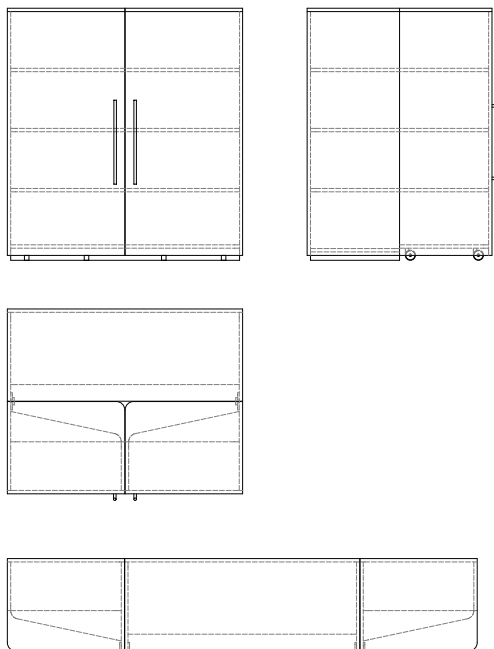

> tavolo lem R20
180x90 cm
h. 45 cm
h. 50 cm
h. 56 cm

> tavolo sasso small
180x90 cm
h. 45 cm
h. 50 cm
h. 56 cm

> tavolo sasso big
180x90 cm
h. 45 cm
h. 50 cm
h. 56 cm

> sedia doppia
h. 14,5 cm
h. 18,5 cm

art. SL500.150
cm. 120 x 40 x 150 h.

art. SL505.217
cm. 120 x 40 x 217 h.

art. SL510.150
cm. 145 x 40 x 150 h.

art. SL512.78
cm. 145 x 40 x 78 h.

LIBRERIA BASIC - uffici

art. SL515.217
cm. 100 x 42 x 217 h.
possibilità serratura

art. SL518.217
cm. 100 x 42 x 217 h.
possibilità serratura

art. SL520.217
cm. 50 x 42 x 217 h.
possibilità serratura

art. SL525.217
cm. 198 x 42 x 217 h.
possibilità serratura

ARMADIO ATELIER

art. SA535.150

chiuso cm. 140 x 110 x 150 h.

aperto cm. 280 x 55 x 150 h.

GUARDAROBA NIDO

art. SG540.170
cm. 90 x 42 x 170

art. SG545.170
cm. 90 x 42 x 170

art. SG550.140
cm. 150 x 42 x 140

art. SG555.140
cm. 100 x 50 x 140 h.
con cassetto