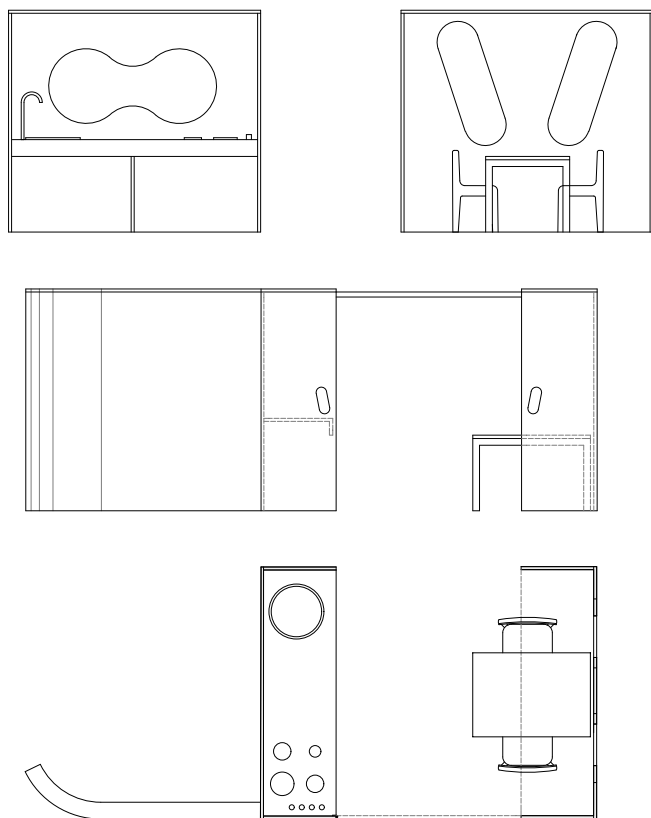

GIOCO CASA

art. SS610.132

cm. 200 x 200 x 132 h.

con tavolino e due sedie beebeep

CASA GRANDE

art. SS615.155

cm. 205 x 240 x 155 h.

con tavolino e due sedie beebeep
fissata a parete

CASA CON ANGOLO TRAVESTIMENTI

art. SS620.132

cm. 340 x 150 x 132 h.

*casa con tavolino e due sedie beebep
travestimenti con ganci appendiabiti e specchio*

CASA NELLA CASA

art. SS630.190

casa esterna cm. 300 x 220 x 190 h.