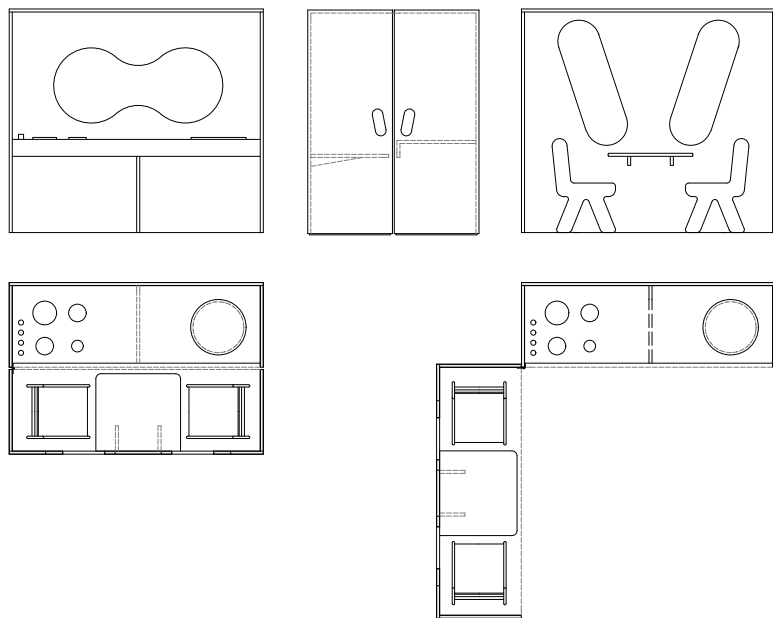

>> gioco casa parete

>> gioco casa e travestimenti

>> casa nella casa

A playhouse structure with pink mesh walls and a white frame, containing a kitchen and dining area. The kitchen area includes a white countertop with a microwave, a red kettle, and a red coffee maker. A pink chair is visible in the dining area. The playhouse is situated in a room with a wooden floor and a white ceiling with recessed lights. In the background, there are other play areas with colorful chairs and tables.

>> casa nella casa

>> gioco travestimenti

>> gioco travestimenti virgola

>> gioco posta

>> triangolo degli specchi

>> **triangolo degli specchi**

> con espositori libri

>> gioco dei travasi

GIOCO CASA

art. SS610.132

cm. 200 x 200 x 132 h.

con tavolino e due sedie beebeep

CASA GRANDE

art. SS615.155

cm. 205 x 240 x 155 h.

con tavolino e due sedie beebeep
fissata a parete