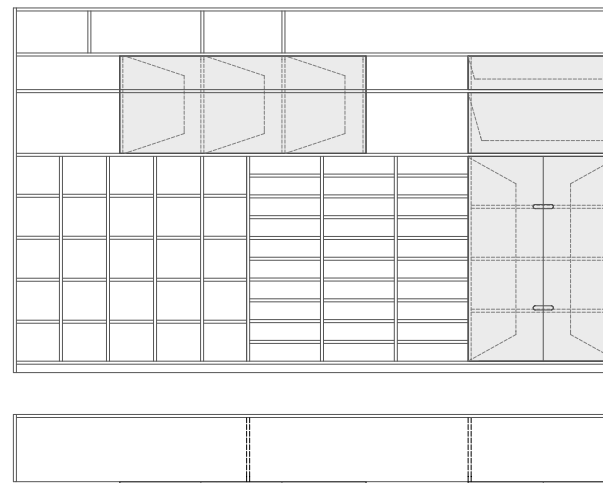

> tavolo lem R20
180x90 cm
h. 45 cm
h. 50 cm
h. 56 cm

> tavolo sasso small
180x90 cm
h. 45 cm
h. 50 cm
h. 56 cm

> tavolo sasso big
180x90 cm
h. 45 cm
h. 50 cm
h. 56 cm

> sedia doppia
h. 14,5 cm
h. 18,5 cm

LIBRERIA IN LINEA _ ufficio

art. SL430.217

cm. 360 x 42 x 217 h.

con volumi colorati

LIBRERIA IN LINEA _ sezioni

art. SL435.217

cm. 360 x 42 x 217 h.

con volumi colorati

LIBRERIA IN LINEA _ sezioni

art. SL440.217

cm. 360 x 42 x 217 h.

con volumi colorati

con tavolo e specchi inseriti nella libreria

LIBRERIA IN LINEA _ piazza

art. SL445.240

cm. 720 x 250 x 240 h.