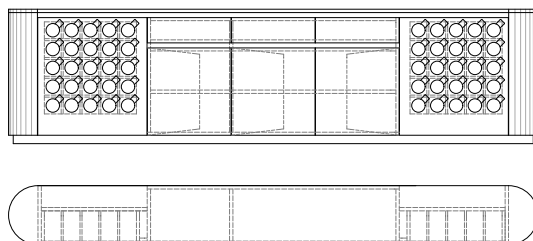

cm. 180 x 47 x 70

con alzatina opzionale
 mod.a cm. 70 x 25 x 12 h.
 mod.b cm. 48 x 35 x 17 h.

art. SP587.80

cm. 90 x 47 x 80 h.

con cassetto

art. SP588.140

cm. 90 x 47 x 140 h.

art. SP589.80

cm. 315 x 35 x 80 h.

con 50 portatovaglioli

art. SP590.80

cm. 185 x 35 x 80 h.

FASCIATOI E LETTINI

>> fasciatoio accoglienza

>> fasciatoio

> con vaschetta pediatrica