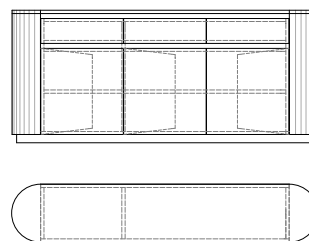

cm. 180 x 47 x 70

con alzatina opzionale
 mod.a cm. 70 x 25 x 12 h.
 mod.b cm. 48 x 35 x 17 h.

art. SP587.80

cm. 90 x 47 x 80 h.

con cassetto

art. SP588.140

cm. 90 x 47 x 140 h.

art. SP589.80

cm. 315 x 35 x 80 h.

con 50 portatovaglioli

art. SP590.80

cm. 185 x 35 x 80 h.

FASCIATOI E LETTINI

>> fasciatoio accoglienza

>> fasciatoio

> con vaschetta pediatrica