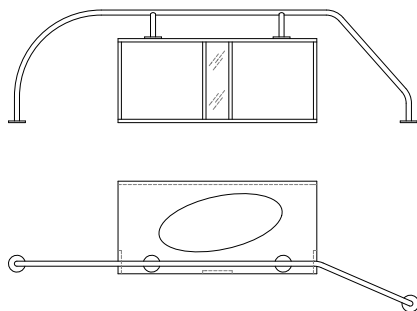

PRIMI PASSI

art. SS690.85
cm. 243 x 78 x 87 h.
a parete