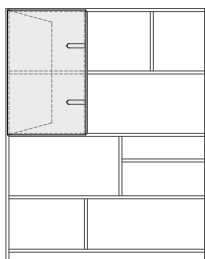

> tavolo lem R20
180x90 cm
h. 45 cm
h. 50 cm
h. 56 cm

> tavolo sasso small
180x90 cm
h. 45 cm
h. 50 cm
h. 56 cm

> tavolo sasso big
180x90 cm
h. 45 cm
h. 50 cm
h. 56 cm

> sedia doppia
h. 14,5 cm
h. 18,5 cm

cm. 120 x 42 x 150 h.

cartelline

art. SM477.150

cm. 120 x 42 x 150 h.

libreria

moduli atelier

art. SM480.150

cm. 120 x 42 x 150 h.

art. SM490.150

cm. 120 x 42 x 150 h.

art. SM492.150

cm. 120 x 42 x 150 h.

art. SM494.150

cm. 120 x 42 x 150 h.

con vano per tavolo luminoso

LIBRERIA BASIC - color