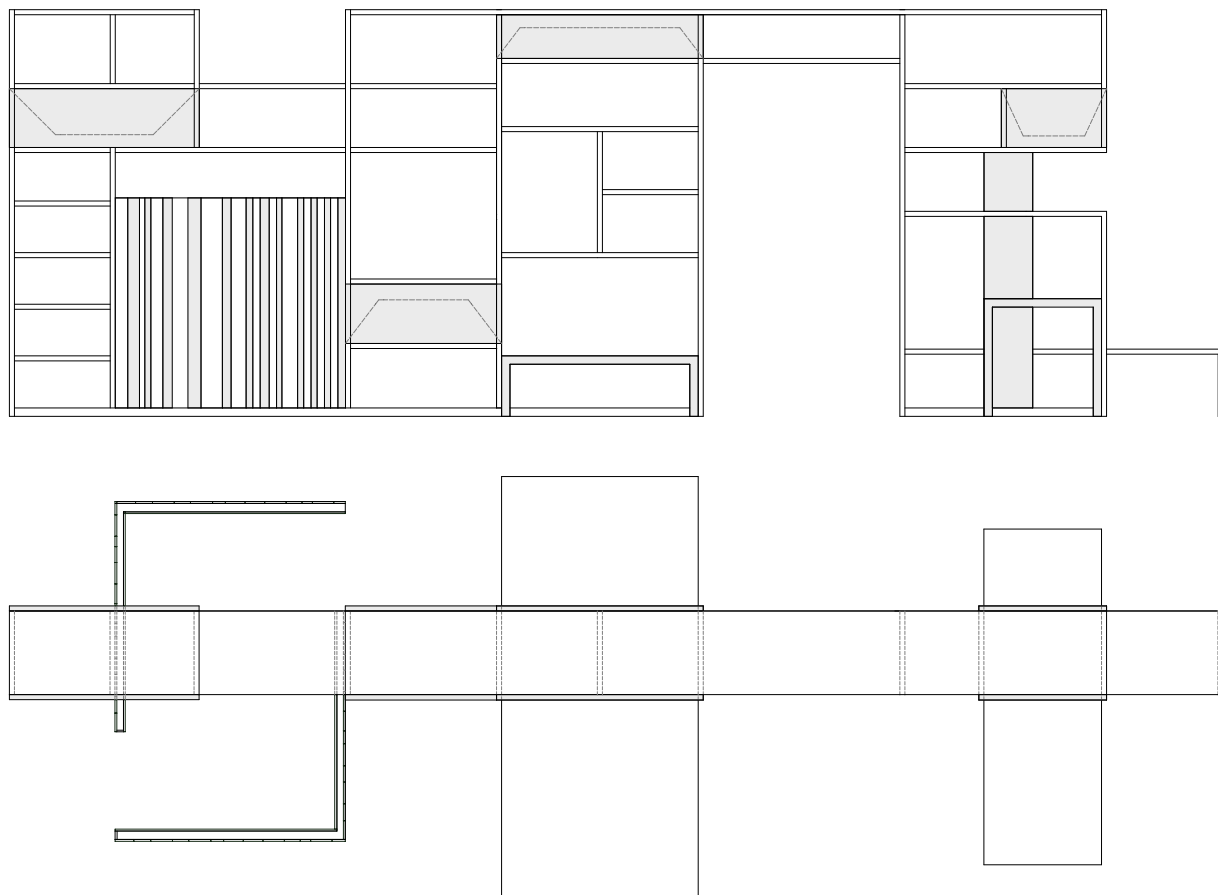

LIBRERIA IN LINEA _ sezioni

art. SL440.217

cm. 360 x 42 x 217 h.

con volumi colorati

con tavolo e specchi inseriti nella libreria

LIBRERIA IN LINEA _ piazza

art. SL445.240

cm. 720 x 250 x 240 h.

con volumi colorati

con 2 tavoli e labirinto specchi

LIBRERIA IN LINEA _ *bifacciale*

art. SL450.217
cm. 375 x 64 x 217 h.
con ante colorate

LIBRERIA ARCO

art. SL.455.190
cm. 300 x 30 x 190 h.
con elementi verticali colorati