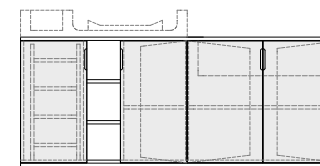

art. SF590.80

cm. 190 x 90 x 80 h.

con materassino
con vaschetta pediatrica a dx
con o senza scaletta