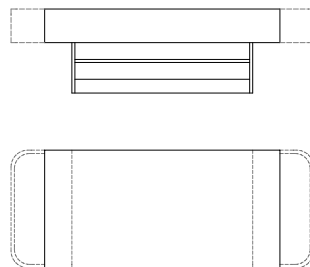

> con base porta fogli e vaschette

>> tavolo luminoso

> con base cilindrica e vaschette

>> piattaforma luminosa

>> piattaforme luminose

>> piattaforme luminose

>> pedana costruzioni

>> **pedana costruzioni**

> *con libreria*

>> **pedana costruzioni**

> *con rivestimento soft e lavagna luminosa*

TAVOLI E LAVAGNE LUMINOSE

art. ST800.50

cm. 140 x 70 x 50

con 1 tasca cm. 160 x 70 x 50 h.
con 2 tasche cm. 180 x 70 x 50 h.
versione con 2 tasche solo per appoggio a parete

art. ST805.50

cm. 140 x 70 x 50

con 1 tasca cm. 160 x 70 x 50 h.
con 2 tasche cm. 180 x 70 x 50 h.
base portafogli cm. 100 x 70

art. ST820.40

diam. cm. 50 x 40 h.

art. ST825.17

diam. cm. 50 x 17 h.

art. ST810.41