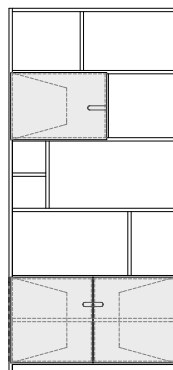

> tavolo lem R20
180x90 cm
h. 45 cm
h. 50 cm
h. 56 cm

> tavolo sasso small
180x90 cm
h. 45 cm
h. 50 cm
h. 56 cm

> tavolo sasso big
180x90 cm
h. 45 cm
h. 50 cm
h. 56 cm

> sedia doppia
h. 14,5 cm
h. 18,5 cm

art. SL500.150
cm. 120 x 40 x 150 h.

art. SL505.217
cm. 120 x 40 x 217 h.

art. SL510.150
cm. 145 x 40 x 150 h.

art. SL512.78
cm. 145 x 40 x 78 h.

LIBRERIA BASIC - uffici

art. SL515.217
cm. 100 x 42 x 217 h.
possibilità serratura

art. SL518.217
cm. 100 x 42 x 217 h.
possibilità serratura

art. SL520.217
cm. 50 x 42 x 217 h.
possibilità serratura

art. SL525.217
cm. 198 x 42 x 217 h.
possibilità serratura

ARMADIO ATELIER

art. SA535.150

chiuso cm. 140 x 110 x 150 h.

aperto cm. 280 x 55 x 150 h.

GUARDAROBA NIDO

art. SG540.170
cm. 90 x 42 x 170

art. SG545.170
cm. 90 x 42 x 170

art. SG550.140
cm. 150 x 42 x 140

art. SG555.140
cm. 100 x 50 x 140 h.
con cassetto