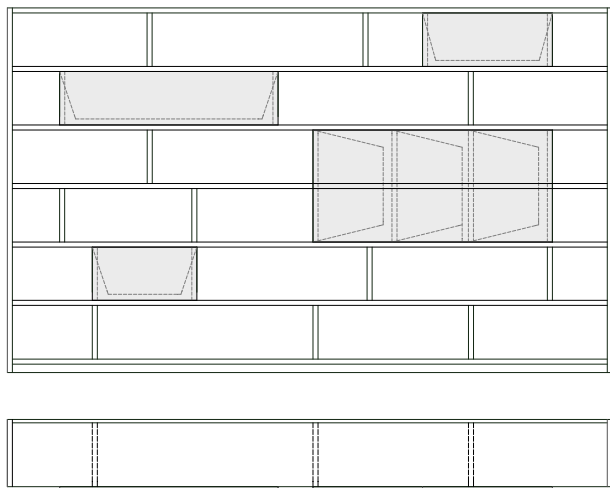

LIBRERIA IN LINEA _ ufficio

art. SL430.217

cm. 360 x 42 x 217 h.

con volumi colorati