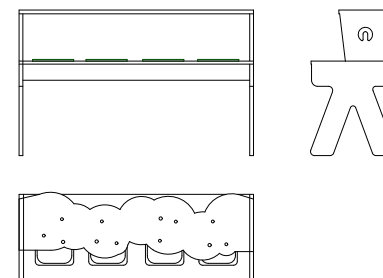

GIOCO TRAVASI

art. SS640.77
cm. 124 x 45 x 50/77 h.