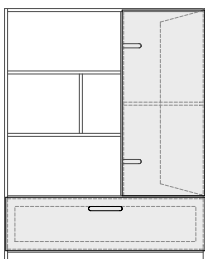

cm. 120 x 42 x 150 h.

cartelline

art. SM477.150

cm. 120 x 42 x 150 h.

libreria

moduli atelier

art. SM480.150

cm. 120 x 42 x 150 h.

art. SM490.150

cm. 120 x 42 x 150 h.

art. SM492.150

cm. 120 x 42 x 150 h.

art. SM494.150

cm. 120 x 42 x 150 h.

con vano per tavolo luminoso

LIBRERIA BASIC - color