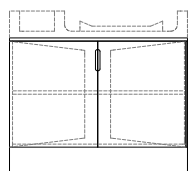

cm. 315 x 35 x 80 h.

con 50 portatovaglioli

art. SP590.80

cm. 185 x 35 x 80 h.

FASCIATOI E LETTINI

>> fasciatoio accoglienza

>> fasciatoio

> con vaschetta pediatrica

>> fasciatoio

> con vaschetta pediatrica

>> fasciatoio

> con vaschetta pediatrica

> con scaletta

>> lettino

FASCIATOIO ACCOGLIENZA NIDO

art. SF580.80