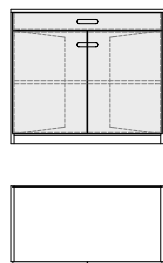

chiuso cm. 140 x 110 x 150 h.

aperto cm. 280 x 55 x 150 h.

GUARDAROBA NIDO

art. SG540.170
cm. 90 x 42 x 170

art. SG545.170
cm. 90 x 42 x 170

art. SG550.140
cm. 150 x 42 x 140

art. SG555.140
cm. 100 x 50 x 140 h.
con cassetto

cm. 132 x 50 x 217 h.

MOBILE CAMBIO

art. SC590.170
cm. 130 x 42 x 170 h.

art. SC595.170
cm. 162 x 42 x 170 h.

art. SC600.150
cm. 200 x 42 x 150 h.

art. SC605.160
cm. 152 x 74 x 160 h.

MOBILE PRANZO

art. SP586.70

cm. 180 x 47 x 70

con alzatina opzionale
 mod.a cm. 70 x 25 x 12 h.
 mod.b cm. 48 x 35 x 17 h.

art. SP587.80

cm. 90 x 47 x 80 h.

con cassetto

art. SP588.140

cm. 90 x 47 x 140 h.

art. SP589.80