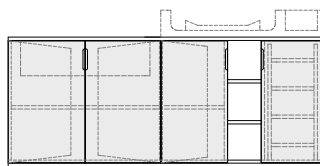

cm. 105 x 90 x 80 h.

con materassino

LETTINO

art. SC600.21

cm. 105 x 60 x 21 h.

con materassino

FASCIATOIO AREA IGIENE NIDO

art. SF585.80