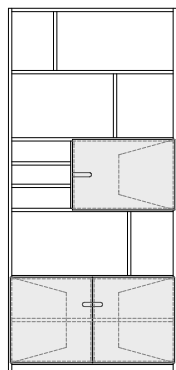

> tavolo lem R20
180x90 cm
h. 45 cm
h. 50 cm
h. 56 cm

> tavolo sasso small
180x90 cm
h. 45 cm
h. 50 cm
h. 56 cm

> tavolo sasso big
180x90 cm
h. 45 cm
h. 50 cm
h. 56 cm

> sedia doppia
h. 14,5 cm
h. 18,5 cm

art. SL500.150
cm. 120 x 40 x 150 h.

art. SL505.217
cm. 120 x 40 x 217 h.

art. SL510.150
cm. 145 x 40 x 150 h.

art. SL512.78
cm. 145 x 40 x 78 h.

LIBRERIA BASIC - uffici

art. SL515.217
cm. 100 x 42 x 217 h.
possibilità serratura

art. SL518.217
cm. 100 x 42 x 217 h.
possibilità serratura

art. SL520.217
cm. 50 x 42 x 217 h.
possibilità serratura

art. SL525.217
cm. 198 x 42 x 217 h.
possibilità serratura

ARMADIO ATELIER

art. SA535.150

chiuso cm. 140 x 110 x 150 h.

aperto cm. 280 x 55 x 150 h.

GUARDAROBA NIDO

art. SG540.170
cm. 90 x 42 x 170

art. SG545.170
cm. 90 x 42 x 170

art. SG550.140
cm. 150 x 42 x 140

art. SG555.140
cm. 100 x 50 x 140 h.
con cassetto