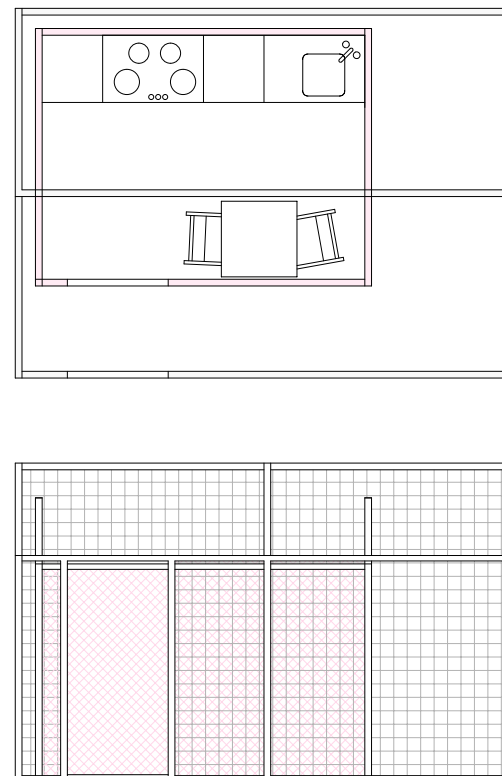

GIOCO CASA

art. SS610.132

cm. 200 x 200 x 132 h.

con tavolino e due sedie beebeep

CASA GRANDE

art. SS615.155

cm. 205 x 240 x 155 h.

con tavolino e due sedie beebeep
fissata a parete

CASA CON ANGOLO TRAVESTIMENTI

art. SS620.132

cm. 340 x 150 x 132 h.

*casa con tavolino e due sedie beebep
travestimenti con ganci appendiabiti e specchio*

CASA NELLA CASA

art. SS630.190

casa esterna cm. 300 x 220 x 190 h.