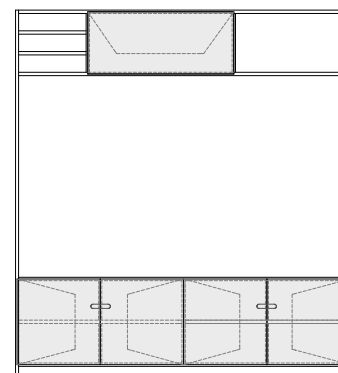

> tavolo lem R20
180x90 cm
h. 45 cm
h. 50 cm
h. 56 cm

> tavolo sasso small
180x90 cm
h. 45 cm
h. 50 cm
h. 56 cm

> tavolo sasso big
180x90 cm
h. 45 cm
h. 50 cm
h. 56 cm

> sedia doppia
h. 14,5 cm
h. 18,5 cm

art. SL500.150
cm. 120 x 40 x 150 h.

art. SL505.217
cm. 120 x 40 x 217 h.

art. SL510.150
cm. 145 x 40 x 150 h.

art. SL512.78
cm. 145 x 40 x 78 h.

LIBRERIA BASIC - uffici

art. SL515.217
cm. 100 x 42 x 217 h.
possibilità serratura

art. SL518.217
cm. 100 x 42 x 217 h.
possibilità serratura

art. SL520.217
cm. 50 x 42 x 217 h.
possibilità serratura

art. SL525.217
cm. 198 x 42 x 217 h.
possibilità serratura

ARMADIO ATELIER

art. SA535.150

chiuso cm. 140 x 110 x 150 h.

aperto cm. 280 x 55 x 150 h.

GUARDAROBA NIDO

art. SG540.170
cm. 90 x 42 x 170

art. SG545.170
cm. 90 x 42 x 170

art. SG550.140
cm. 150 x 42 x 140

art. SG555.140
cm. 100 x 50 x 140 h.
con cassetto