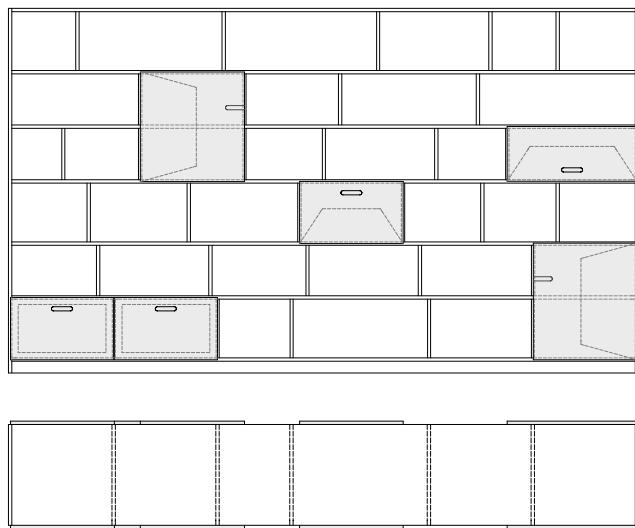

> tavolo lem R20
180x90 cm
h. 45 cm
h. 50 cm
h. 56 cm

> tavolo sasso small
180x90 cm
h. 45 cm
h. 50 cm
h. 56 cm

> tavolo sasso big
180x90 cm
h. 45 cm
h. 50 cm
h. 56 cm

> sedia doppia
h. 14,5 cm
h. 18,5 cm

LIBRERIA IN LINEA _ sezioni

art. SL440.217

cm. 360 x 42 x 217 h.

con volumi colorati

con tavolo e specchi inseriti nella libreria

LIBRERIA IN LINEA _ piazza

art. SL445.240

cm. 720 x 250 x 240 h.

con volumi colorati

con 2 tavoli e labirinto specchi

LIBRERIA IN LINEA _ *bifacciale*

art. SL450.217
cm. 375 x 64 x 217 h.
con ante colorate

LIBRERIA ARCO

art. SL.455.190
cm. 300 x 30 x 190 h.
con elementi verticali colorati