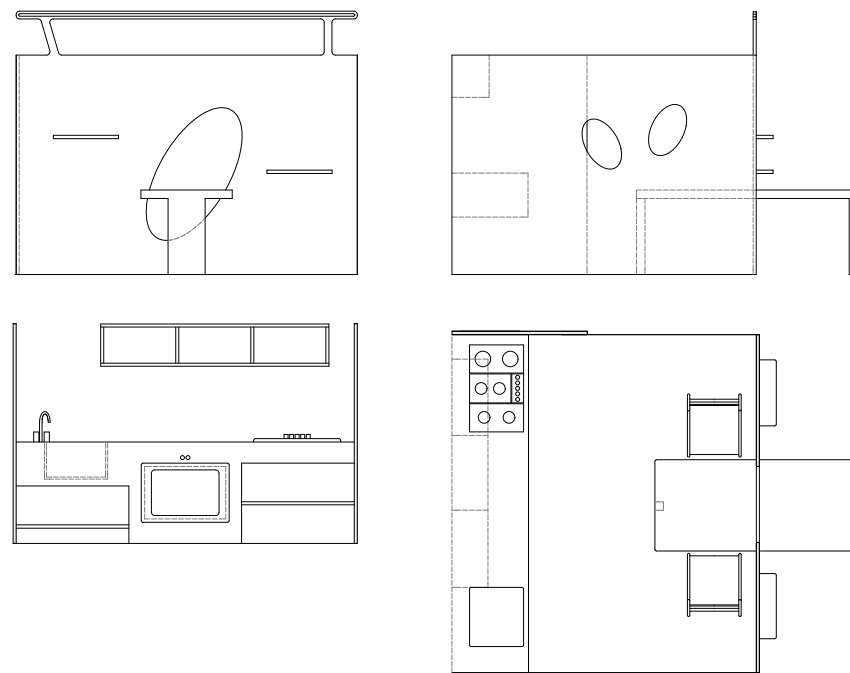

GIOCO CASA

art. SS610.132

cm. 200 x 200 x 132 h.

con tavolino e due sedie beebeep

CASA GRANDE

art. SS615.155

cm. 205 x 240 x 155 h.

con tavolino e due sedie beebeep
fissata a parete

CASA CON ANGOLO TRAVESTIMENTI

art. SS620.132

cm. 340 x 150 x 132 h.

*casa con tavolino e due sedie beebep
travestimenti con ganci appendiabiti e specchio*

CASA NELLA CASA

art. SS630.190

casa esterna cm. 300 x 220 x 190 h.